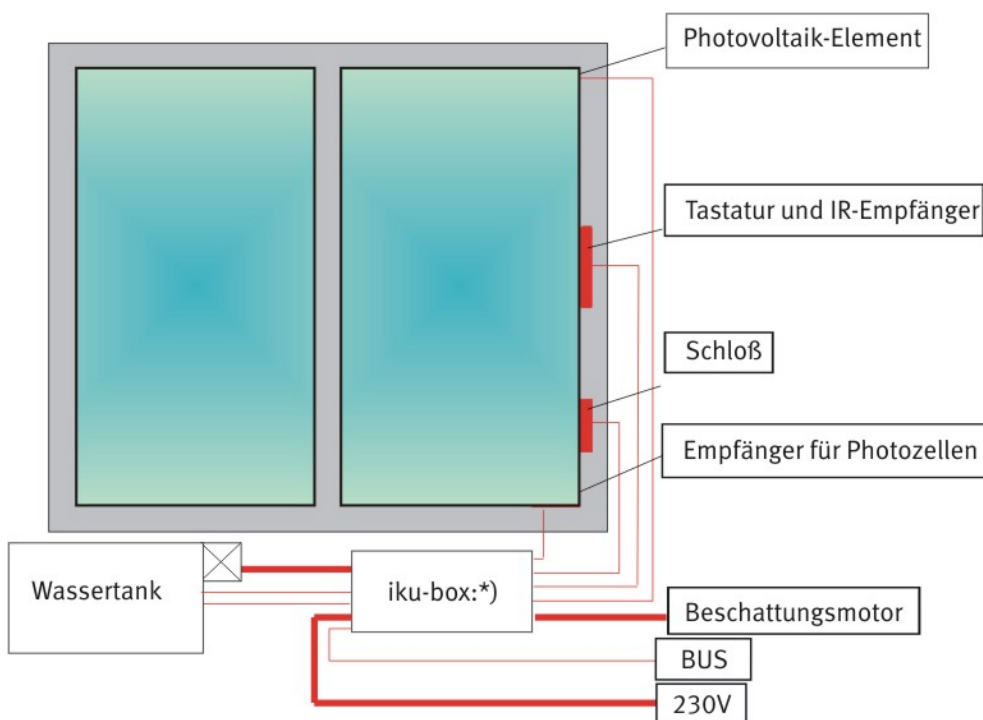

iku® windows – das intelligente selbstreinigende Fenster Automatik System

Prüfwerte

In Anlehnung an NORM B5300

Luftdurchlässigkeit	Klasse 3
Schlagregendichtigkeit	Klasse 9A
Windwiderstandsfähigkeit	Klasse 5c

Luftschalldämmung gemäß NORM EN 20140-3:1995

Werte von Scheiben:

Bezeichnung	Schallschutz Rw (dB)	U-Wert (W/m²K)
Isaphon 39/24-2.9	39	2,9
Schall- und Wärmeschutzglas	38	0,9
Einbruchschutz VSG 10/8/6	38	0,9
Einbruchschutz entsprechend DIN 52290	38	0,9

Gesamtdicke der Scheibe jeweils 24 mm.

Schalldämm-Maß $R_w(C;Ctr) = 44(-2;-5)$ dB gemäß NORM EN ISO 717-1:1997

Wärmedurchgangskoeffizient

Uw 1,5W/m²K für Isolierglas mit Ug = 0,9W/m²K

Uw 1,7W/m²K für Isolierglas mit Ug = 1,1W/m²K

Weitere Informationen entnehmen Sie bitte unserer Homepage:
www.iku-windows.com

iku® windows – das intelligente selbstreinigende Fenster Automatik System