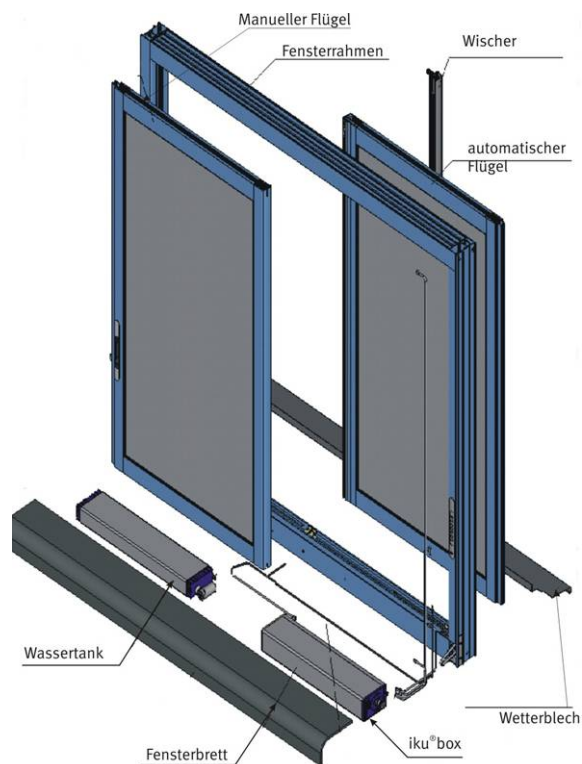

iku® windows – das intelligente selbstreinigende Fenster Automatik System

Prüfwerte

In Anlehnung an NORM B5300

Luftdurchlässigkeit	Klasse 3
Schlagregendichtigkeit	Klasse 9A
Windwiderstandsfähigkeit	Klasse 5c

Luftschalldämmung gemäß NORM EN 20140-3:1995

Werte von Scheiben:

Bezeichnung	Schallschutz Rw (dB)	U-Wert (W/m²K)
Isaphon 39/24-2.9	39	2,9
Schall- und Wärmeschutzglas	38	0,9
Einbruchschutz VSG 10/8/6	38	0,9
Einbruchschutz entsprechend DIN 52290	38	0,9

Gesamtdicke der Scheibe jeweils 24 mm.

Schalldämm-Maß $R_w(C;Ctr) = 44(-2;-5)$ dB gemäß NORM EN ISO 717-1:1997

Wärmedurchgangskoeffizient

Uw 1,5W/m²K für Isolierglas mit Ug = 0,9W/m²K

Uw 1,7W/m²K für Isolierglas mit Ug = 1,1W/m²K

Weitere Informationen entnehmen Sie bitte unserer Homepage:
www.iku-windows.com

iku® windows – das intelligente selbstreinigende Fenster Automatik System