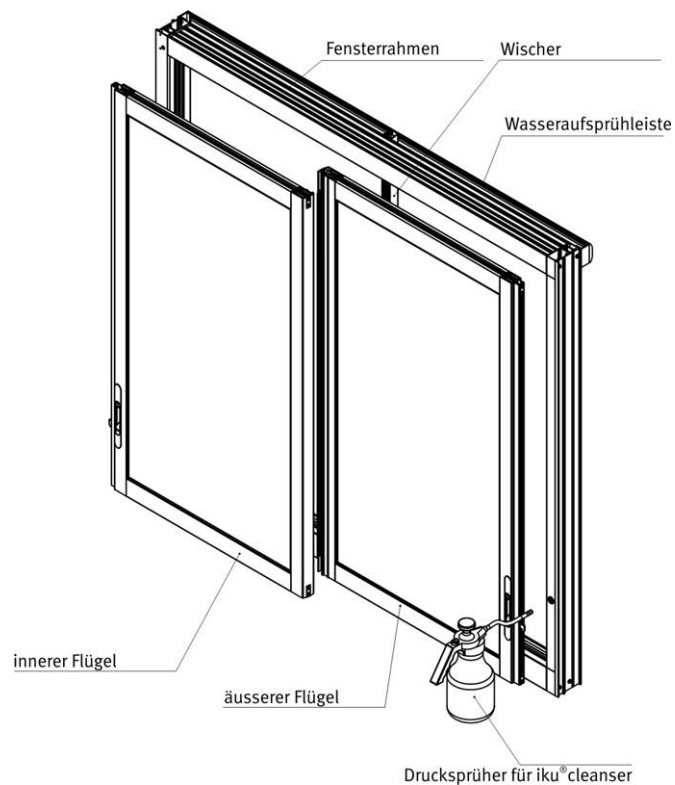

iku® windows – das intelligente selbstreinigende Fenster ECO System

Prüfwerte

In Anlehnung an NORM B5300

Luftdurchlässigkeit Klasse 4
Schlagregendichtigkeit Klasse 4A
Windwiderstandsfähigkeit Klasse 5c

Schalldämm-Maß R_w (C;Ctr) = 44(-2;-5)dB gemäß NORM EN ISO 717-1:1997

Luftschalldämmung gemäß NORM EN 20140-3:1995

Werte von Scheiben:

Bezeichnung	Schallschutz R_w (dB)	U-Wert (W/m²K)
Isaphon 39/24-2.9	39	2,9
Schall- und Wärmeschutzglas	38	0,9
Einbruchschutz VSG 10/8/6	38	0,9
Einbruchschutz entsprechend DIN 52290	38	0,9

Gesamtdicke der Scheibe jeweils 24 mm.

Wärmedurchgangskoeffizient

U_w 1,5W/m²K für Isolierglas mit U_g = 0,9W/m²K

U_w 1,7W/m²K für Isolierglas mit U_g = 1,1W/m²K

Ausschreibungsinformationen und mögliche Varianten der ECO- Schiebefenster entnehmen Sie bitte unserer Homepage: www.iku-windows.com

iku® windows – das intelligente selbstreinigende Fenster ECO System