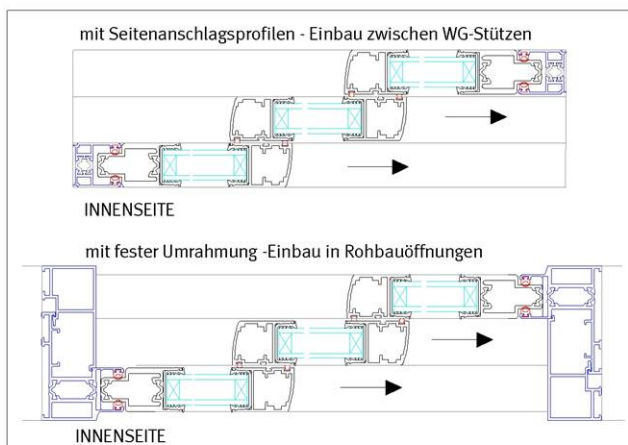

Gesamtdicke der Scheibe jeweils 24 mm

Schalldämm-Maß Rw (C;Ctr) = 44(-2;-5)dB gemäß ÖNORM EN ISO 717-1:1997

Ausschreibungsinformationen entnehmen Sie bitte unserer Homepage:
www.iku-windows.com

iku® windows sliding system intelligente Schiebesysteme für Fenster und Türen

HORIZONTALSCHNITT

VERTIKALSCHNITT

Schiebeanlage SH 2/2, 2-läufig, 2-flügelig aus wärmedämmten Alu-Profilen

Schiebeanlage SH 3/3, 3-läufig, 3-flügelig aus wärmedämmten Alu-Profilen

Schiebeanlage SH 2/1 HF, 2-läufig, 2-flügelig hinter Fixfeld, aus wärmedämmten Alu-Profilen