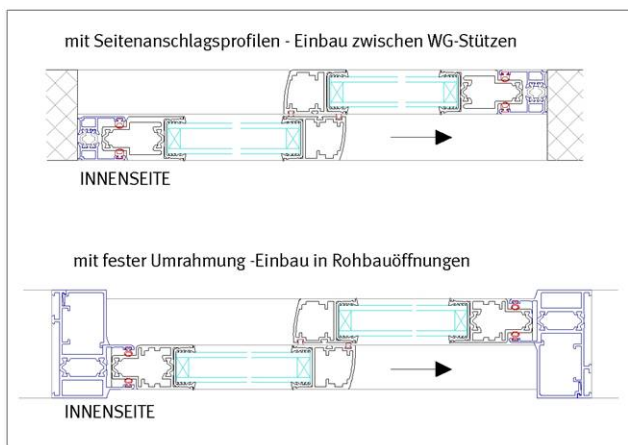

Gesamtdicke der Scheibe jeweils 24 mm

Schalldämm-Maß Rw (C;Ctr) = 44(-2;-5)dB gemäß ÖNORM EN ISO 717-1:1997

Ausschreibungsinformationen entnehmen Sie bitte unserer Homepage:
www.iku-windows.com

iku® windows sliding system intelligente Schiebesysteme für Fenster und Türen

HORIZONTALSCHNITT

VERTIKALSCHNITT

Schiebeanlage SH 2/2, 2-läufig, 2-flügelig aus wärmedämmten Alu-Profilen

Schiebeanlage SH 3/3, 3-läufig, 3-flügelig aus wärmedämmten Alu-Profilen

Schiebeanlage SH 2/1 HF, 2-läufig, 2-flügelig hinter Fixfeld, aus wärmedämmten Alu-Profilen