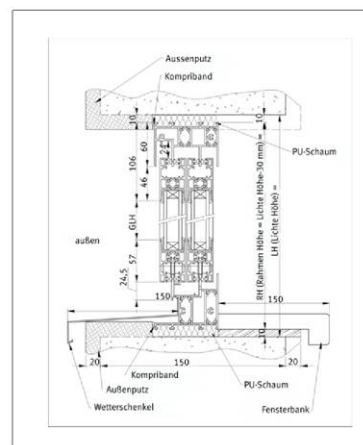

Gesamtdicke der Scheibe jeweils 24 mm

Schalldämm-Maß Rw (C;Ctr) = 44(-2;-5)dB gemäß ÖNORM EN ISO 717-1:1997

Ausschreibungsinformationen entnehmen Sie bitte unserer Homepage:
www.iku-windows.com

iku® windows sliding system intelligente Schiebesysteme für Fenster und Türen

HORIZONTALSCHNITT

VERTIKALSCHNITT

Schiebeanlage SH 2/2, 2-läufig, 2-flügelig aus wärmedämmten Alu-Profilen

Schiebeanlage SH 3/3, 3-läufig, 3-flügelig aus wärmedämmten Alu-Profilen

Schiebeanlage SH 2/1 HF, 2-läufig, 2-flügelig hinter Fixfeld, aus wärmedämmten Alu-Profilen