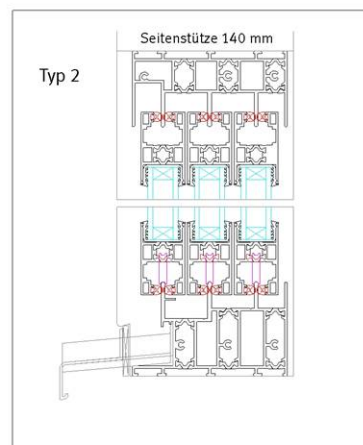

Gesamtdicke der Scheibe jeweils 24 mm

Schalldämm-Maß Rw (C;Ctr) = 44(-2;-5)dB gemäß ÖNORM EN ISO 717-1:1997

Ausschreibungsinformationen entnehmen Sie bitte unserer Homepage:
www.iku-windows.com

iku® windows sliding system intelligente Schiebesysteme für Fenster und Türen

HORIZONTALSCHNITT

VERTIKALSCHNITT

Schiebeanlage SH 2/2, 2-läufig, 2-flügelig aus wärmedämmten Alu-Profilen

Schiebeanlage SH 3/3, 3-läufig, 3-flügelig aus wärmedämmten Alu-Profilen

Schiebeanlage SH 2/1 HF, 2-läufig, 2-flügelig hinter Fixfeld, aus wärmedämmten Alu-Profilen